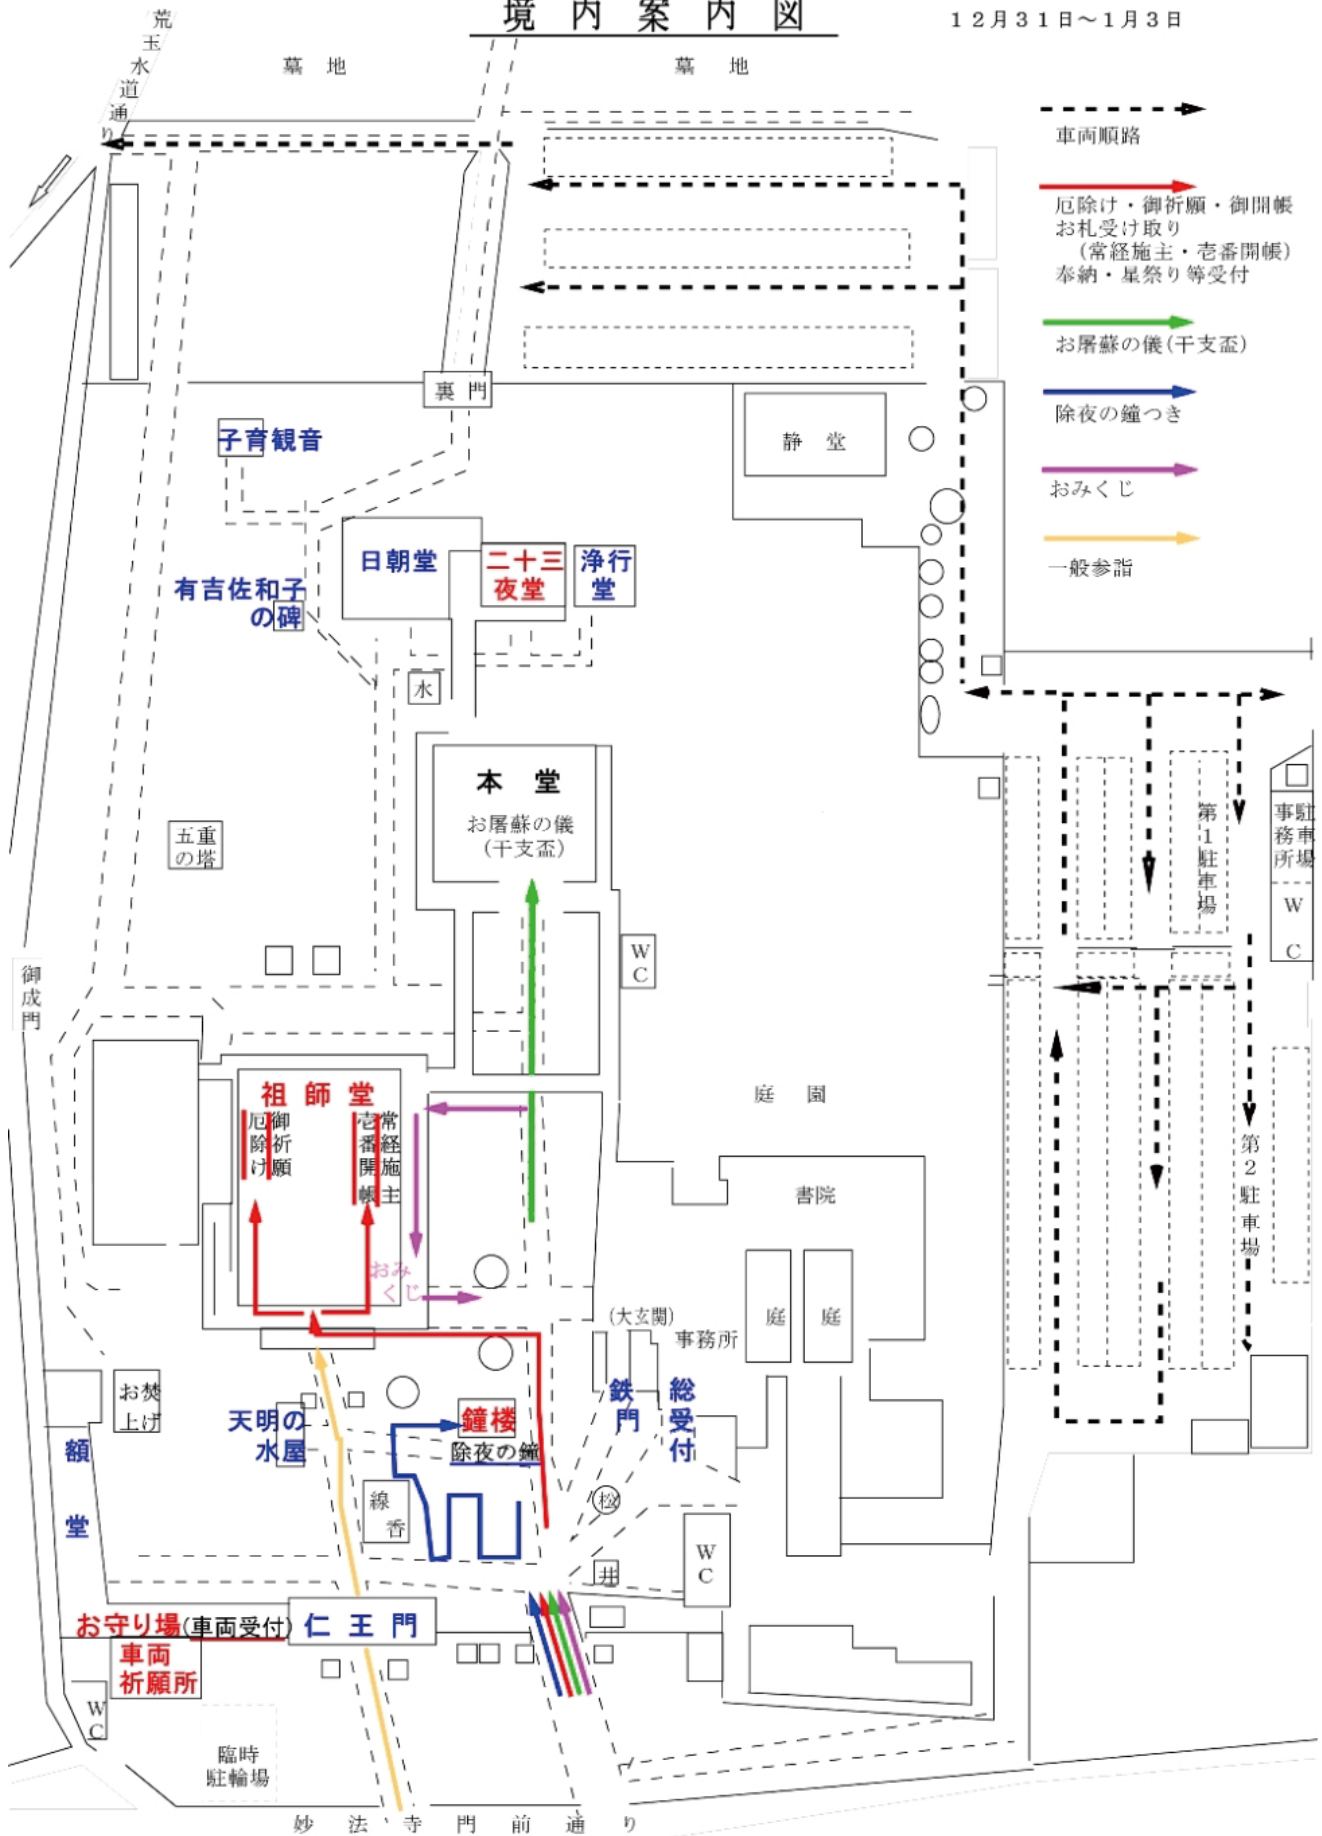

境内案内図

12月31日～1月3日

- 車両順路
- 厄除け・御祈願・御開帳
お札受け取り
(常経施主・老番開帳)
奉納・星祭り等受付
- お屠蘇の儀(干支盃)
- 除夜の鐘つき
- おみくじ
- 一般参詣

荒玉水道
墓地
裏門

子育観音
有吉佐和子の碑
日朝堂
二十三夜堂
浄行堂

本堂
お屠蘇の儀(干支盃)

祖師堂
厄除け
御祈願
常経施主
老番開帳
おみくじ

額堂
お焚上げ
天明の水屋
鐘楼
除夜の鐘
線香
お守り場(車両受付)
車両祈願所

庭園
書院
庭
庭
鉄門
総受付
事務所
WC

第1駐車場
第2駐車場
事務所場
WC

妙法寺門前通り