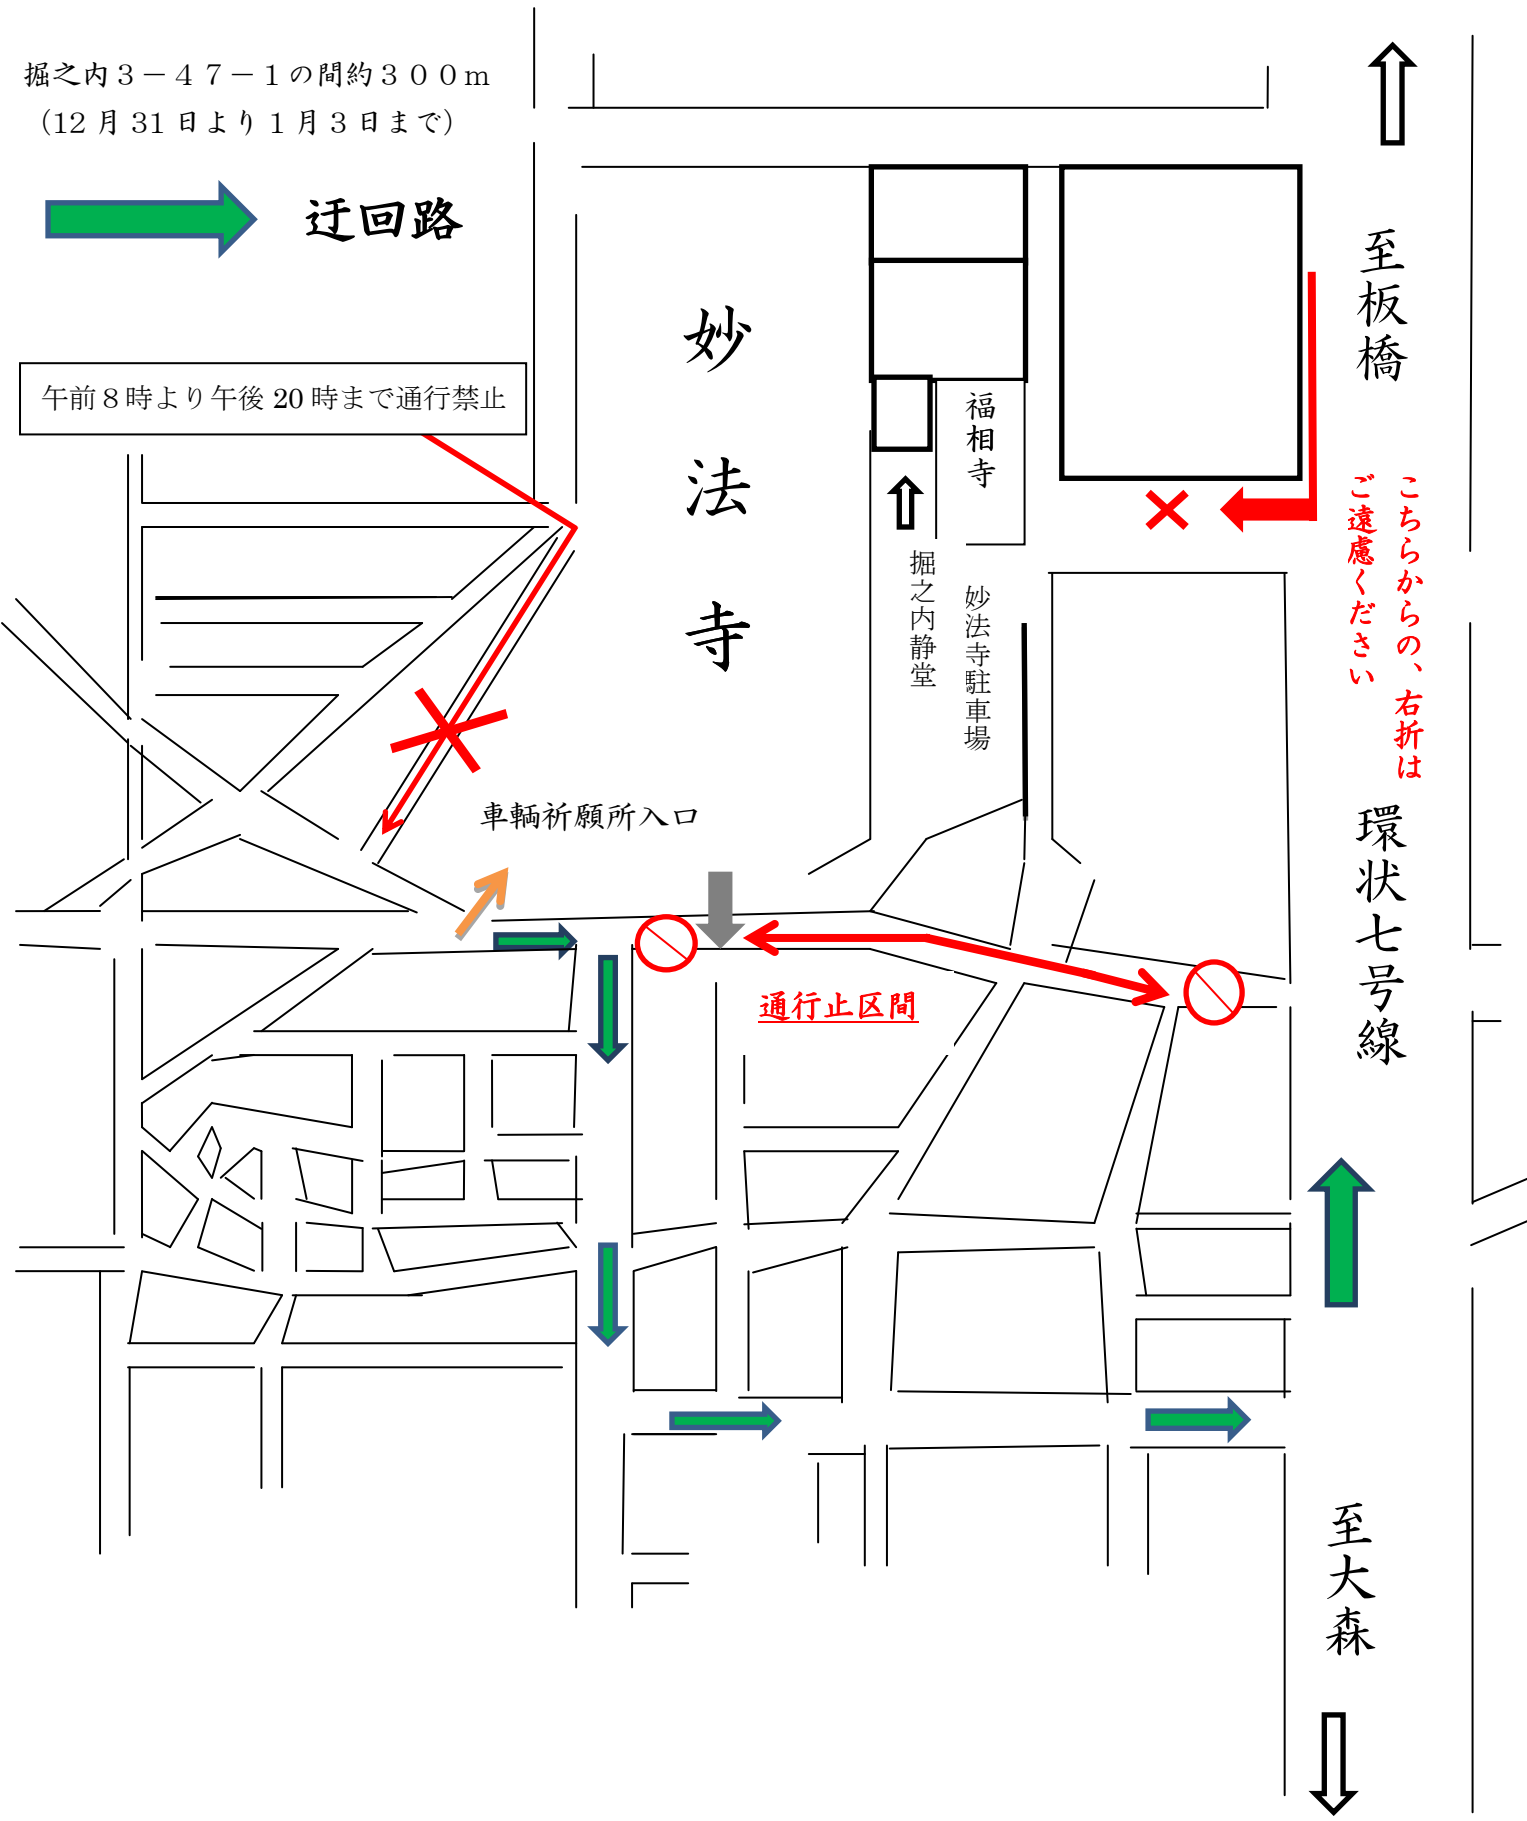

正月三が日交通規制図

掘之内 3-47-1 の間約 300m
(12月31日より1月3日まで)

 迂回路

午前8時より午後20時まで通行禁止

至板橋

こちらからの、右折は
ご遠慮ください

環状七号線

至大森