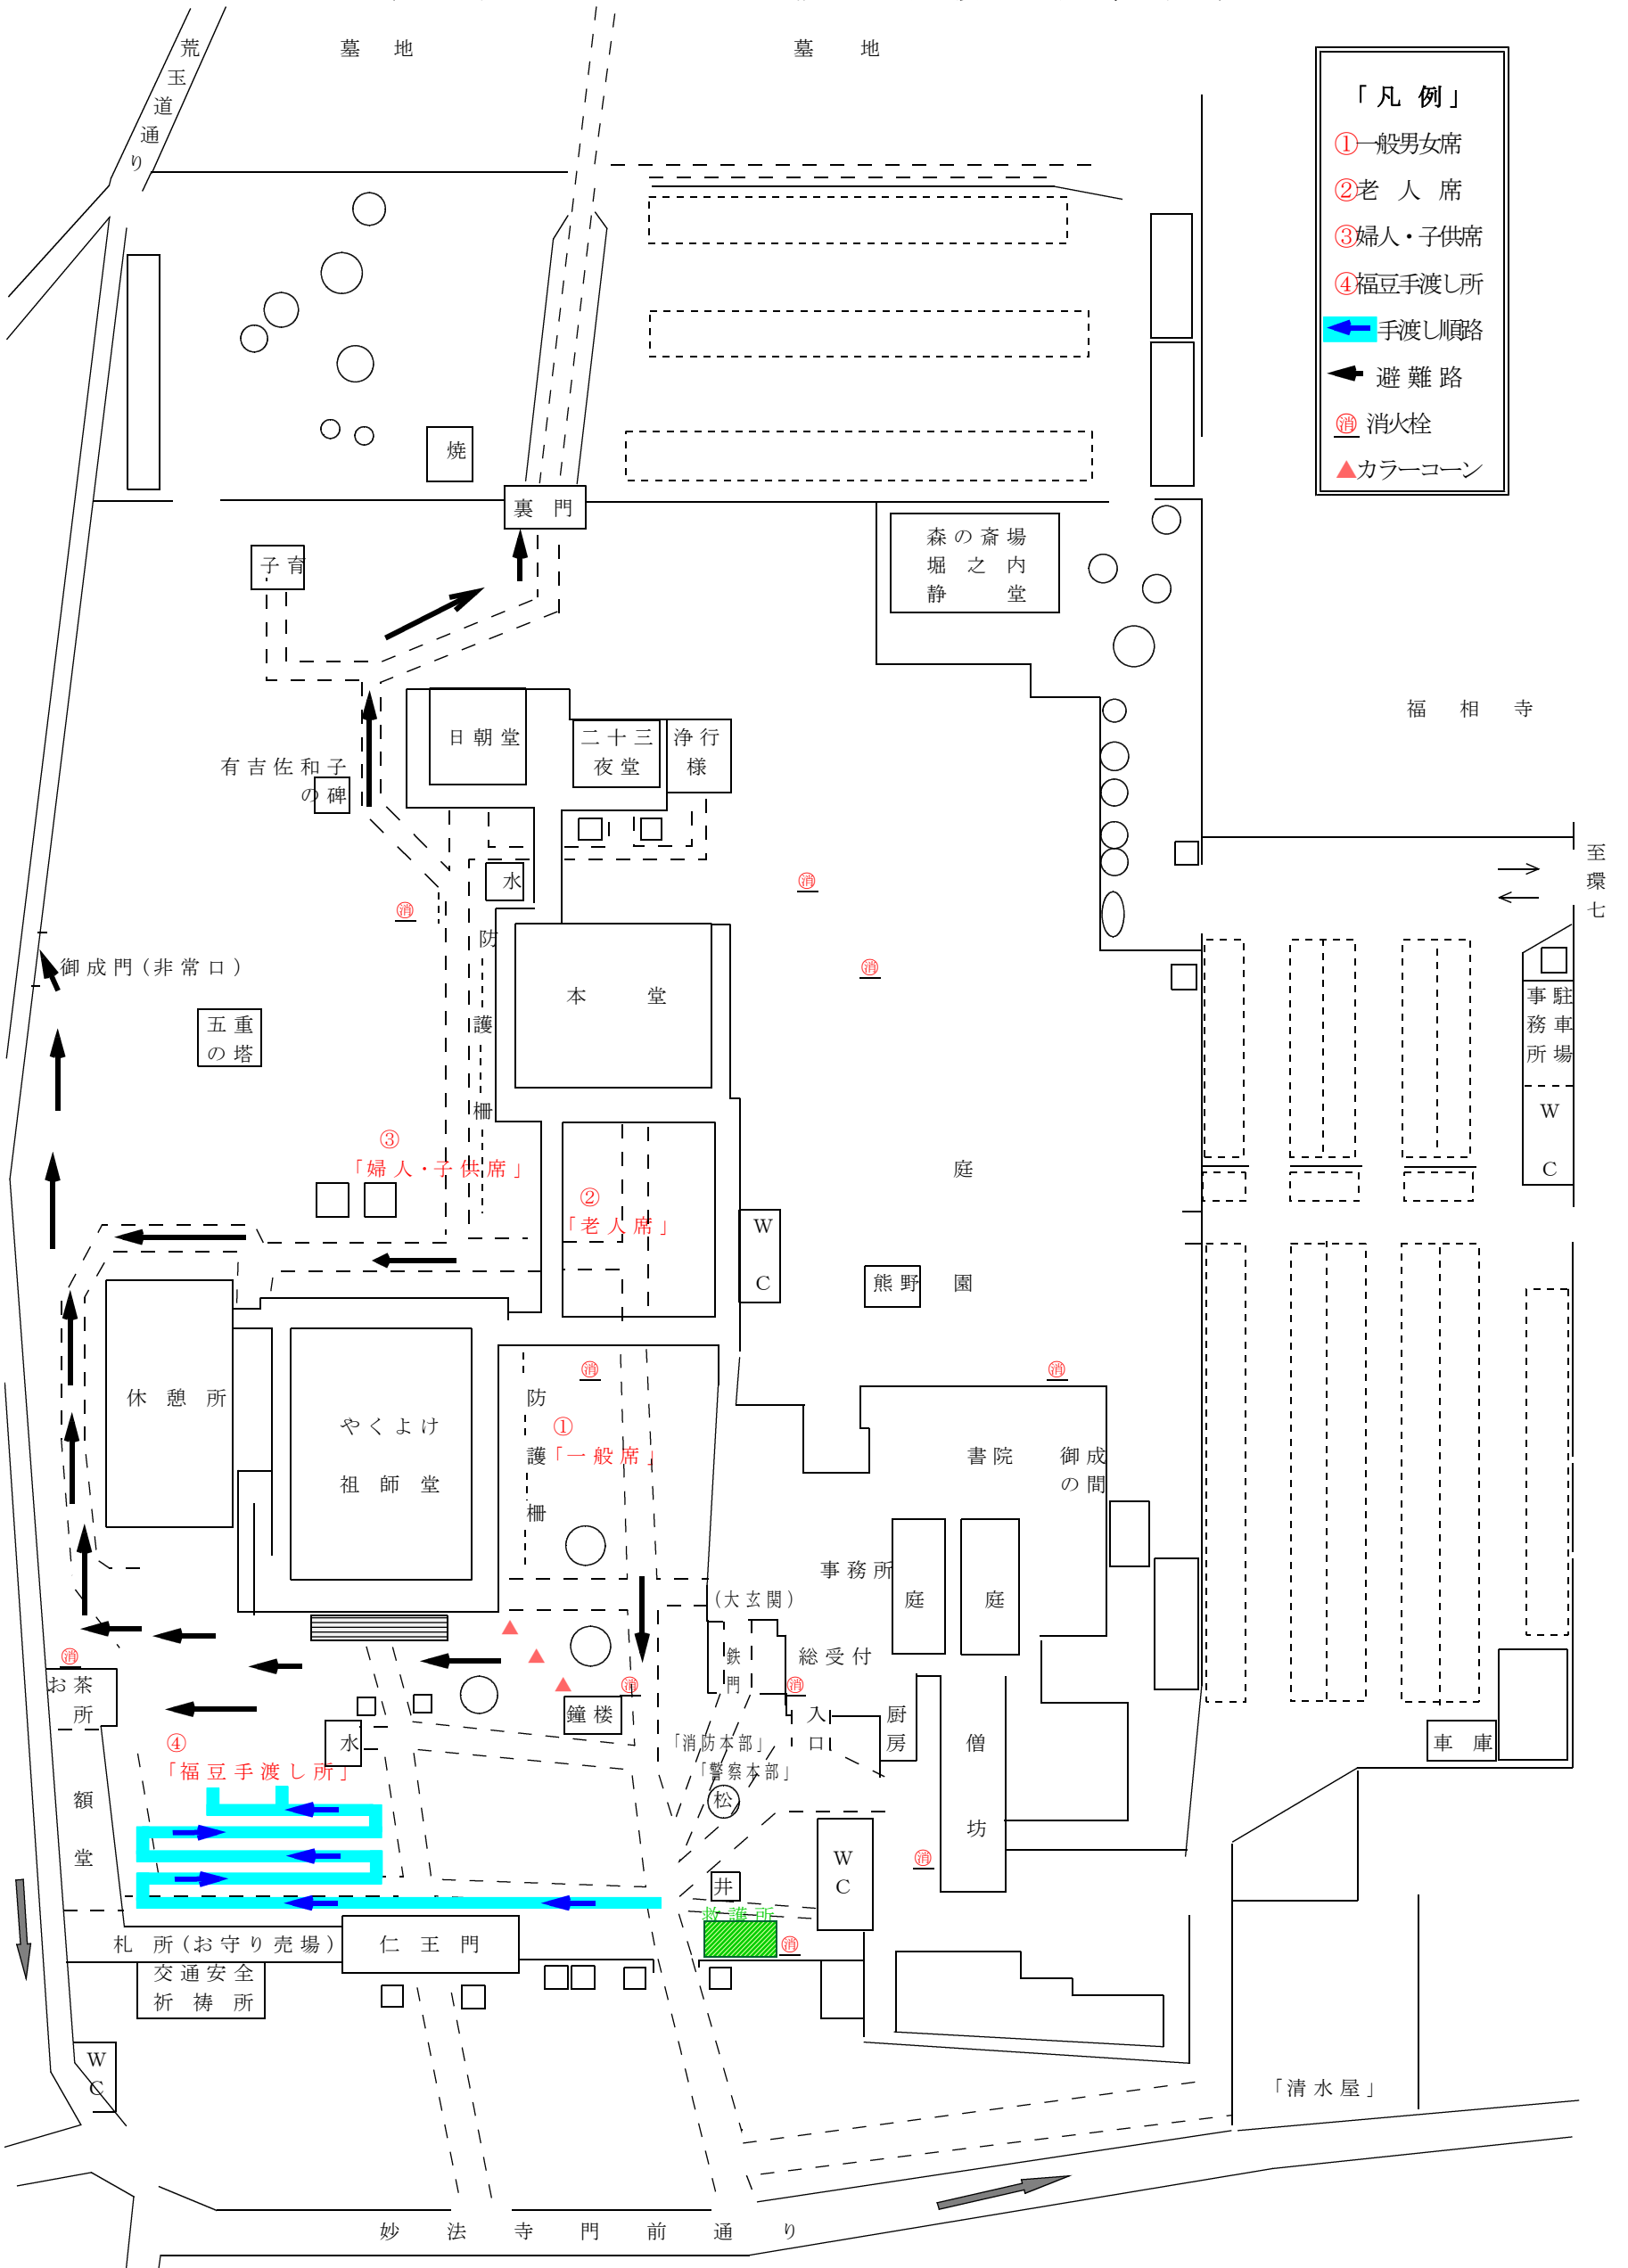

(建物 ・ 豆まき ・ 福豆手渡し配置図)

- 「凡例」
- ① 一般男女席
 - ② 老人席
 - ③ 婦人・子供席
 - ④ 福豆手渡し所
 - ← 手渡し廻路
 - ← 避難路
 - 消 消火栓
 - ▲ カラーコーン