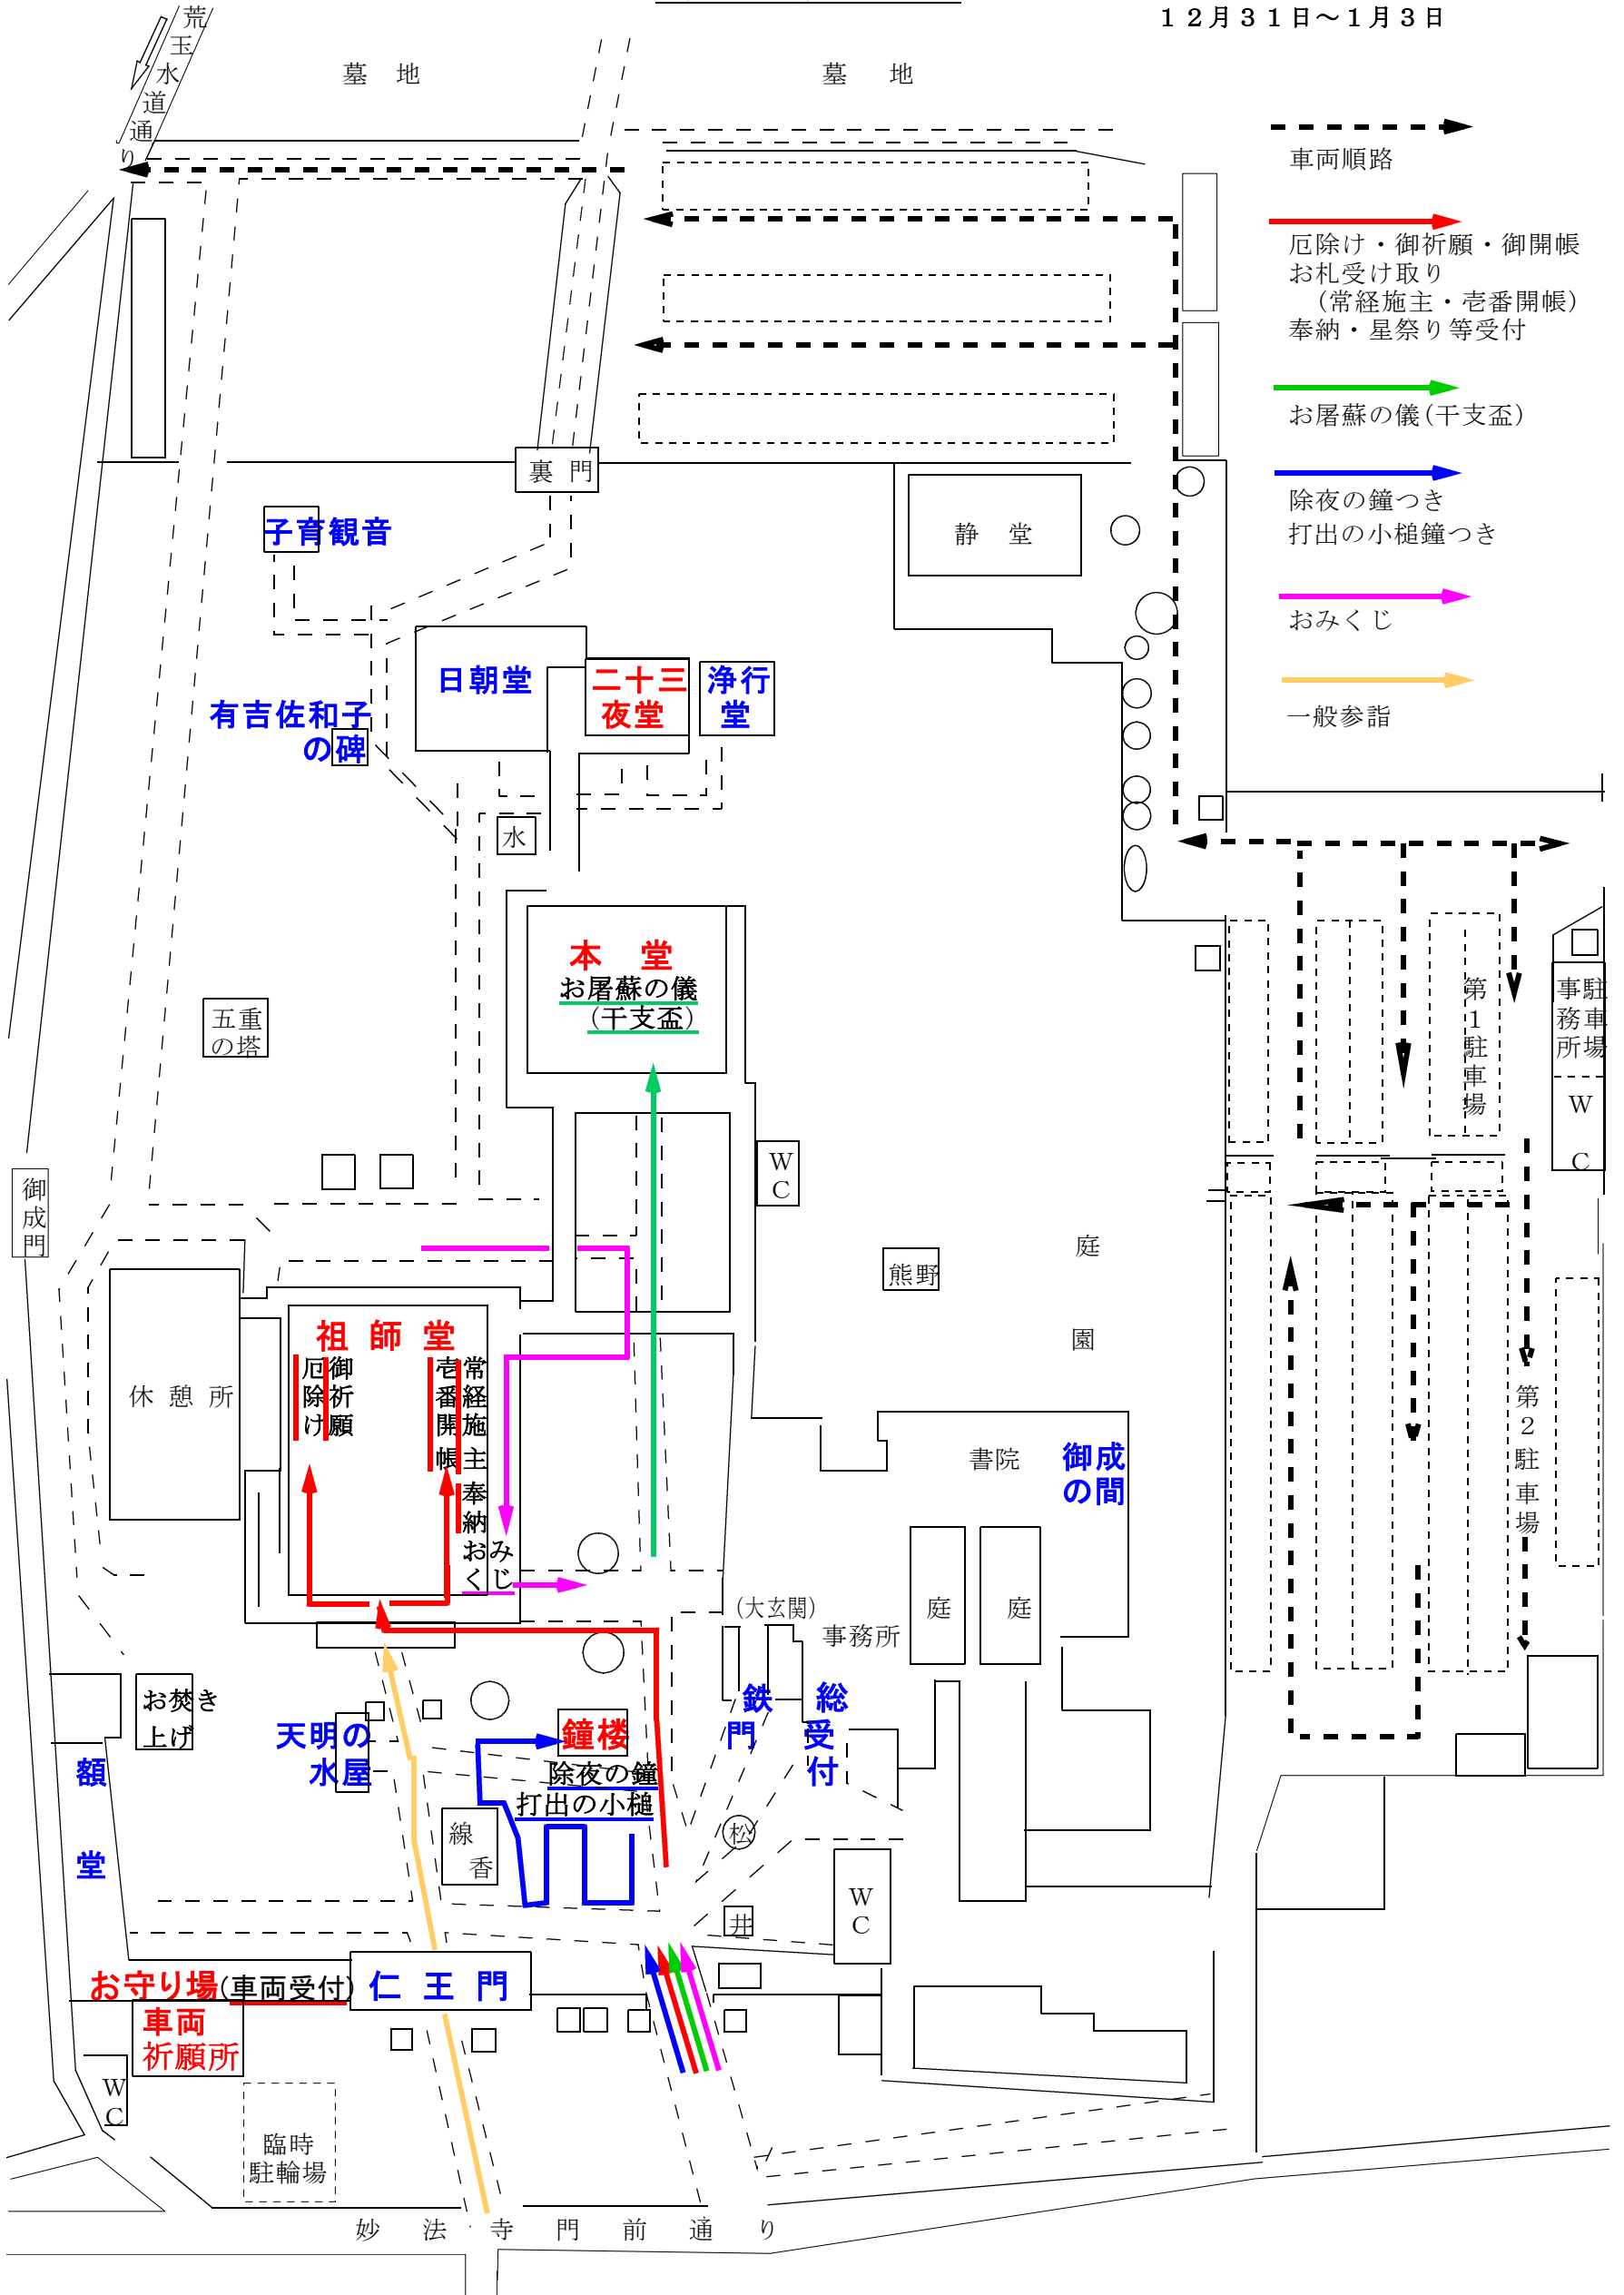

境内案内図

12月31日～1月3日

- 車両順路 ---
- 厄除け・御祈願・御開帳
お札受け取り
(常経施主・老番開帳)
奉納・星祭り等受付
- お屠蘇の儀(干支盃)
- 除夜の鐘つき
打出の小槌鐘つき
- おみくじ
- 一般参詣

妙法寺門前通り